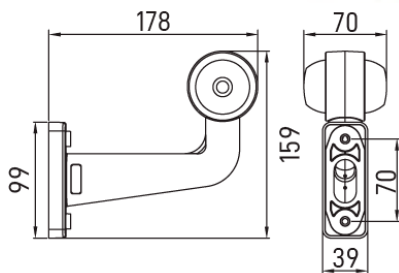

Farolins de Presença Delimitadores Universais

Família 25

Para Reboque, c/ 2 Fios

Referência	Cores
Ref. 25.A31190000000	

BA15s
12/24V 5W

Vidro	Cores
Ref. 25.A31190000010	
Ref. 25.A311900000110	
Ref. 25.A311900000210	

*As marcas e números originais servem apenas como referência, excepto onde mencionadas como tal.

Referência	Cores
Ref. 25.A31191000000	
Ref. 25.A311910000300	

c/ 3 Fios

BA15s
12/24V 5W