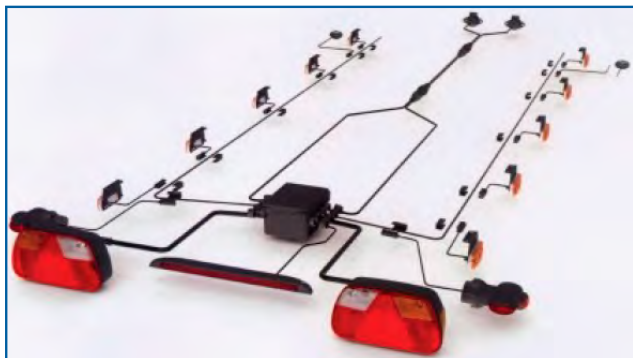

155mm x 47mm x 50mm

Barra Sinalizadora Em PVC

Família 25

(E)

Instalações Completas para todo o tipo de carroçarias:

- Incluí todos os Farolins, Conectores, Cabos e elementos de ligação
- Soluções "chave na mão"
- Fácil de aplicar
- Disponível com farolins de LEDs ou com lâmpadas de 12v ou 24v