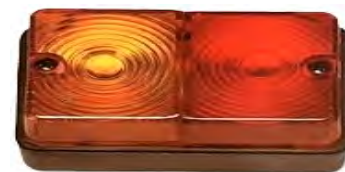

100mm x 65mm x 67mm

*As marcas e números originais servem apenas como referência, excepto onde mencionadas como tal.

Farolins Convencionais

SINPORAL

Referência	ES	DT
Ref. 25.R851.00	x	x

Referência
Ref. 25.R854.00