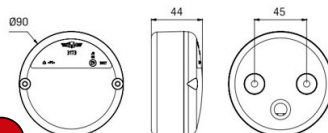

Tipo: Farolim de Presença

Ref. 25.A31730000200

136mm x 83mm