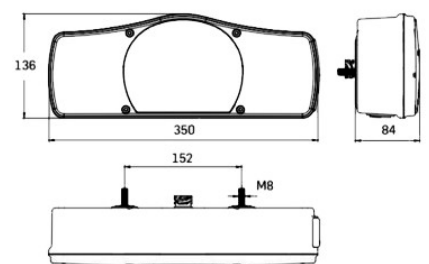

*As marcas e números originais servem apenas como referência, excepto onde mencionadas como tal.