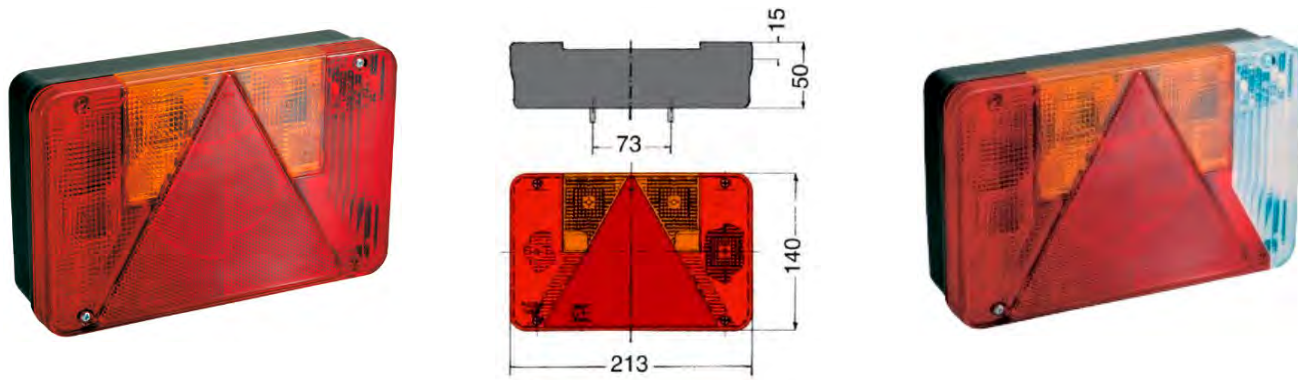

Tipo: Farolim Traseiro Stop

Referência	ES	DT	c/ Nevoeiro	c/ Marcha Atrás
Ref. 25.R166	x		x	
Ref. 25.R145.00		x		x

Vidro do Farolim R145.00

Ref. 25.R4641.11

Vidro do Farolim R166

Ref. 25.R4673.11

Aplicação: Mitsubishi Canter, L200 k34 (caixa madeira); Universal

Referência	UNIVERSAL	ES	DT	c/ Nevoeiro	c/ Marcha Atrás
Ref. 25.A3121000000	x		x		x
Ref. 25.A3121000300	x	x		x	

304mm x 128,5mm x 79mm

Referência	ES	DT	c/ Nevoeiro	c/ Marcha Atrás	Vidro	Homologação Horiz / Vertical
Ref. 25.A3121X000000		x	x		Ref. 25.A31210000010	H
Ref. 25.A3121X000200	x			x	Ref. 25.A31210000210	H
Ref. 25.A3121X000300	x		x		Ref. 25.A31210000310	H

Aplicação: Iveco; Universal

Referência	ES	c/ Nevoeiro
Ref. 25.FB80008111 (3)	x	x

X=0
X=1 c/ Cabos

304mm x 128,5mm x 79mm

Toyota

(3)