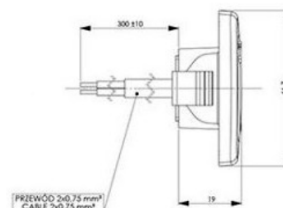

103mm x 41mm x 29mm

106mm x 47mm x 84mm

Farolins Laterais

Família 25

Referência	Voltagem
Ref. 25.L1155	12V/24V

Luz de Presença

Aplicações : Sprinter/ Crafter

86mm x 38.4mm x 22.1mm