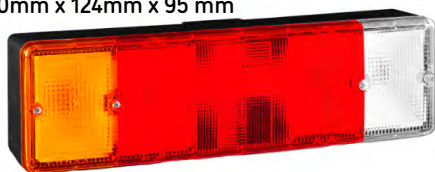

430mm x 124mm x 95 mm

Aplicação: Universal

Vidro	ES	DT
Ref. 25.FB81002000	x	

Referência	ES	DT	Ilum. Chapa Matrícula	Luz Pos. Lateral + Reflectores
Ref. 25.FB80002071 (1)	x		x	x
Ref. 25.FB80002062 (1)		x		x
Ref. 25.A31172000750 (2)	x			x

Referência	ES	DT	Luz Pos. Lateral + Reflectores	Distância 152mm	Parafuso 160mm
Ref. 25.FB80072102		x			x
Ref. 25.FB80072111	x				x
Ref. 25.FB80063040	x	x	x	x	
Ref. 25.FB80072050	x	x			x
Ref. 25.FB80072070	x	x		x