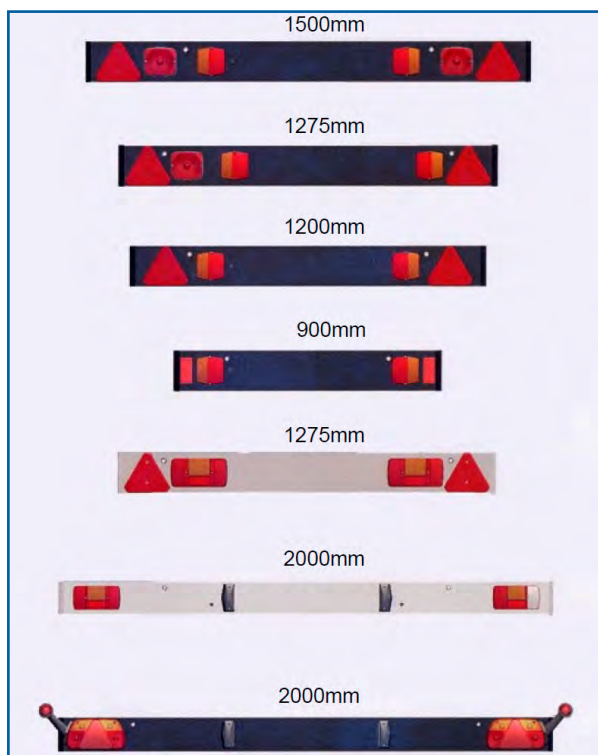

Barra Sinalizadora Em PVC

Família 25

(E)

Instalações Completas para todo o tipo de carroçarias:

- -Incluí todos os Farolins, Conectores, Cabos e elementos de ligação
- -Soluções "chave na mão"
- -Fácil de aplicar
- -Disponível com farolins de LEDs ou com lâmpadas de 12v ou 24v

Aplicações:

- Trailers
- Semi-Trailers
- Agrícolas
- Náutica
- Atrrelados

- 2 Farolins com Presença / Stop, Pisca e Matrícula
- 2 Farolins de Nevoeiro
- 2 Reflectores triangulares
- Com lâmpadas de 12v ou 24v
- Extensão de 6000mm* e ficha 7 pinos

120cm

Referência

Ref. 25.A50661060062

- Fácil de aplicar e remover
- Resistente à corrosão
- Permite fixação de matrícula
- Disponível em preto ou branco

* O comprimento do cabo pode ser alterado.

- 2 Farolins c/ Presença/Stop, Pisca, Matrícula e Nevoeiro
- 2 Reflectores triangulares