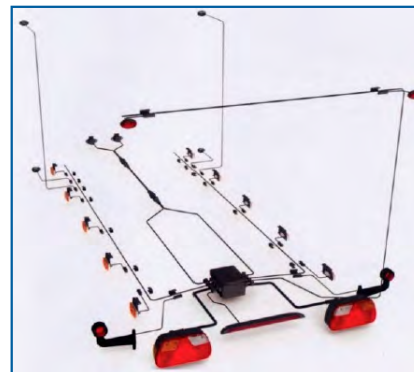

155mm x 47mm x 50mm

Barra Sinalizadora Em PVC

Família 25

(E)

Instalações Completas para todo o tipo de carroçarias:

- Incluí todos os Farolins, Conectores, Cabos e elementos de ligação
- Soluções "chave na mão"
- Fácil de aplicar
- Disponível com farolins de LEDs ou com lâmpadas de 12v ou 24v