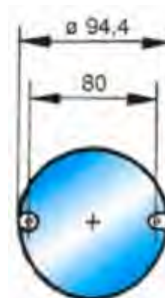

c/ parafusos e
c/ Ficha específica
Canter Nova

Ref. 25.FB80045170

Universal

Ref. 25.FB80045010

P/farolim chapa de
matricula Golf IV
1J0973702

Ref. 25.25131

1 Unid.

11mm x 4.7mm x 3.6mm

Ref. 25.IV7430

Aplicações: Caetano / Específico

Ref. 25.R941

Farolim Intermitente Dianteiro 21W

Ref. 25.R942.01

Farolim Intermitente Traseiro 21W

Ref. 25.R944

Farolim Posição Traseiro 5W

Ref. 25.R945

Farolim STOP 21W

Ref. 25.R946.00

Farolim Posição e STOP 21/5W

Ref. 25.R948

Farolim Nevoeiro Traseiro

Suporte De Lâmpada p/
Todos Menos o 25.R946.00

Ref. 25.R3311.11