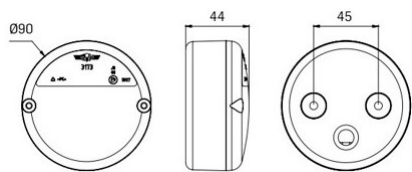

BA15s
12/24V 21W

Tipo: Farolim de Base

Ref. 25.A31730000100