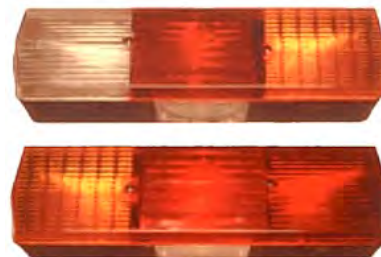

330mm x 95mm x 75 mm

Vidro
Ref. 25.FB81005000
Ref. 25.FB81005020

Referência	ES	DT
Ref. 25.108.300220		x
Ref. 25.108.300221	x	

Aplicações: Isuzu KDB26
Tipo: FAROLIM DE PISCA E MÍNIMOS DO PARA-CHOQUES - BEDFORD KBD 26/27 - 1981-