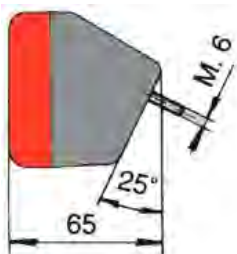

Farolins Convencionais

SINPORAL

Referência	ES	DT
Ref. 25.R851.00	x	x

Referência
Ref. 25.R854.00

Referência	Cores	ES	DT	Farolim Dianteiro	Pisca	Presença	STOP	Ilum. Chapa Matrícula	Tipo	Vidro
Ref. 25.R830			x		x		x		A	Ref. 25.R12.30
Ref. 25.R831		x					x		A	Ref. 25.R12.30
Ref. 25.R834			x				x		B	Ref. 25.R12.30
Ref. 25.R835		x					x	x	B	Ref. 25.R12.30
Ref. 25.R832			x	x			x		A	Ref. 25.R12.27
Ref. 25.R833		x		x			x		A	Ref. 25.R12.27

Referência	Cores	Farolim Dianteiro	Pisca	STOP	Ilum. Chapa Matrícula	Presença	Vidro
Ref. 25.R827			x	x			Ref. 25.R12.30
Ref. 25.R829			x	x	x		Ref. 25.R12.30
Ref. 25.R828		x	x			x	Ref. 25.R12.27

Aplicações: Universal

*As marcas e números originais servem apenas como referência, excepto onde mencionadas como tal.